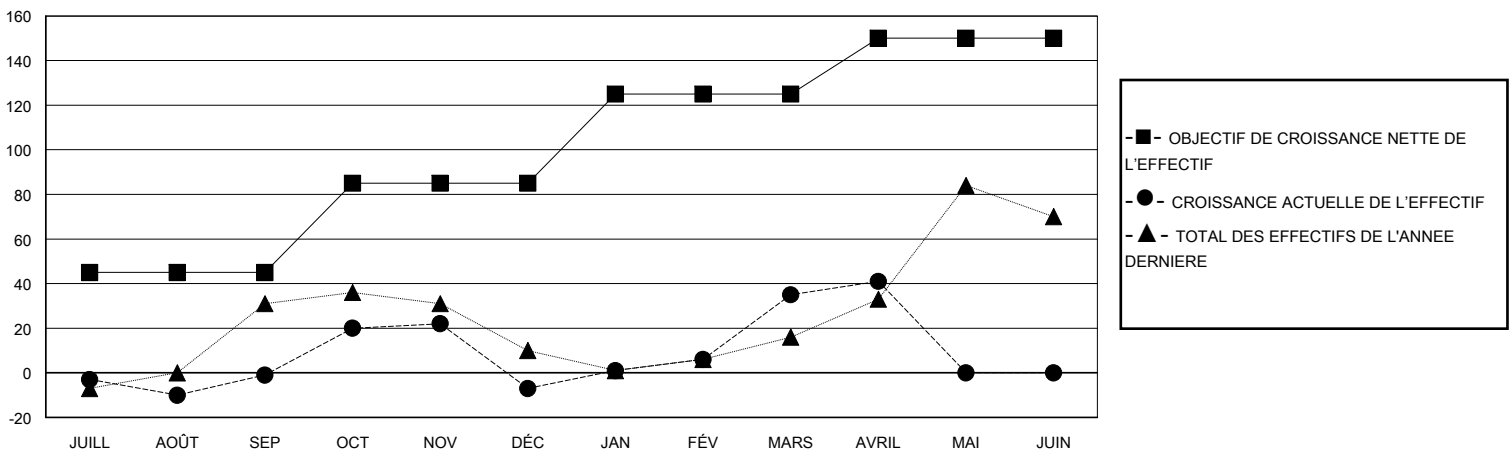

BUTS ET MEMBRES REELS - CUMULATIF

CLUBS RADIES: 0	52 CLUBS OF 76 ONT AJOUTE 1 OU PLUSIEURS NOUVEAUX MEMBRES	DISTRIBUTION PAR SEXE
		HOMME 1,000 (59.81%)
		FEMME 672 (40.19%)
MEMBRES RADIES	CLIQUEZ ICI POUR LES INFORMATIONS CUMULATIVES SUR LES EFFECTIFS	NOMBRE TOTAL DE MEMBRES D'UNITÉS FAMILIALES 276
DECEDE 8		MEMBRES DE FAMILLE QUI RÈGLEMENT LA MOITIÉ DES COTISATIONS 141
CLUB ANNULE 0		
AUTRE 204		
TOTAL 212