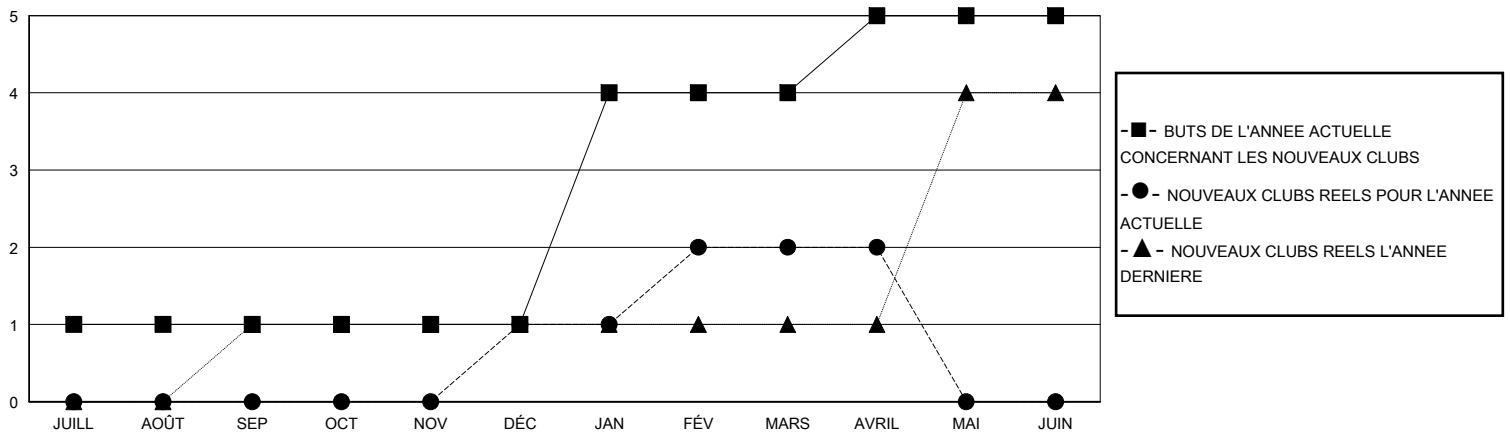

MONTHLY MEMBERSHIP PROGRESS REPORT

District 417

Results as of: 4/30/2024

GMT:

LIEU REPUBLIQUE DE MADAGASCAR

RC EME

Clubs				Membres			
RESULTATS POUR 2023-2024				RESULTATS POUR 2023-2024			
TRIMESTRE	BUT CONCERNANT LES NOUVEAUX CLUBS	NOUVEAUX CLUBS	CLUBS ANNULÉS	TRIMESTRE	OBJECTIF DE CROISSANCE NETTE DE L'EFFECTIF	CROISSANCE ACTUELLE DE L'EFFECTIF	TOTAL DES MEMBRES RADIES (y compris les transferts)
JUILL/AOÛT/SEP	1	0	0	JUILL/AOÛT/SEP	45	49	44
OCT/NOV/DÉC	0	1	0	OCT/NOV/DÉC	40	97	96
JAN/FÉV/MARS	3	1	0	JAN/FÉV/MARS	40	114	64
AVRIL/MAI/JUIN	1	0	0	AVRIL/MAI/JUIN	25	20	8

BUTS ET NOUVEAUX CLUBS REELS - CUMULATIF